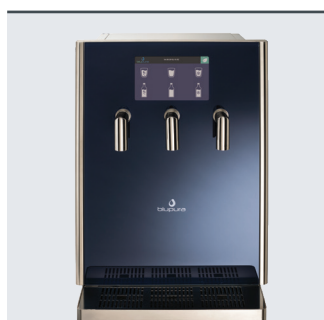

Funzione IoT (optional)

Possibilità di monitoraggio remoto della macchina con blocco o riavvio. Monitoraggio dei contatori litri erogati, consumo CO₂, esaurimento lampada UV. Regolazione da remoto dei parametri funzionali, dosi e temperatura acqua.