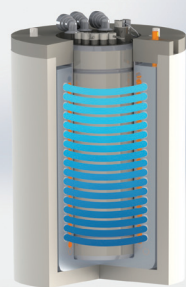

# bluglass 30

**Compatto e potente, Bluglass 30 è il refrigeratore BluPura perfetto per la casa e l'ufficio, naturalmente con performance professionali.**

- Erega acqua fredda liscia, acqua a temperatura ambiente, acqua gassata e acqua calda (versione **Hot**)
- Design moderno e compatto in robusto acciaio inox e vetro temperato
- Installazione facile e veloce per l'utilizzo in case e uffici
- Gasatore professionale in inox e allarme esaurimento CO<sub>2</sub>

## Portion Control

Erogazione dosata dell'acqua, facilmente programmabile, con controllo volumetrico (Portion Control), tramite pulsanti in acciaio inox di altissima qualità, resistenti all'usura e di facile utilizzo.