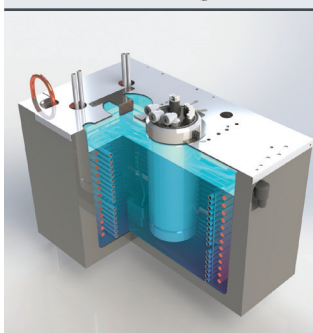

Ice Bank, banco di ghiaccio con doppia serpentina

È la tecnologia di raffreddamento professionale più performante, necessaria in tutte le situazioni di hospitality dove sono richieste grandi prestazioni, che vengono assicurate dall'immersione in un banco di ghiaccio delle serpentine dell'acqua e del gas refrigerante.

Fra gli optional:

- UV Led OUT, non disponibile nel mod. "Beer" Tap
- Scarico vaschetta