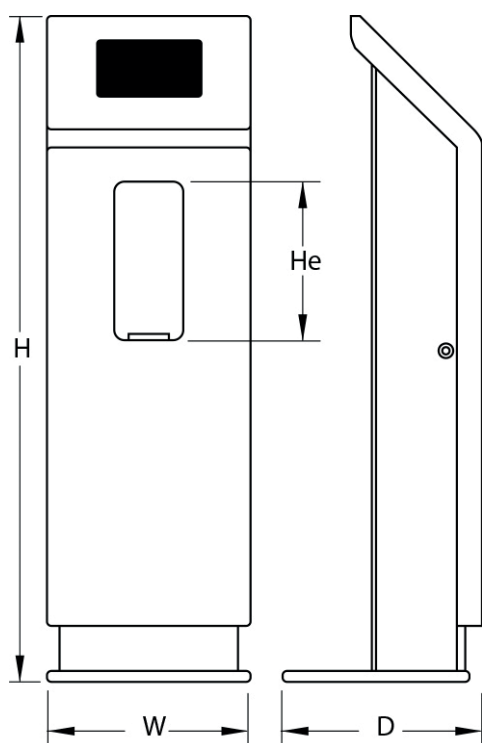

OPTIONAL

- Filtrazione a carboni attivi - UV in linea.
- Vano per bombola CO2.
- Pompa per scarico acqua.
- UV OUT.

30
l/h

stainless
STEEL

I.T.

ICE
BANK

GAS
R290